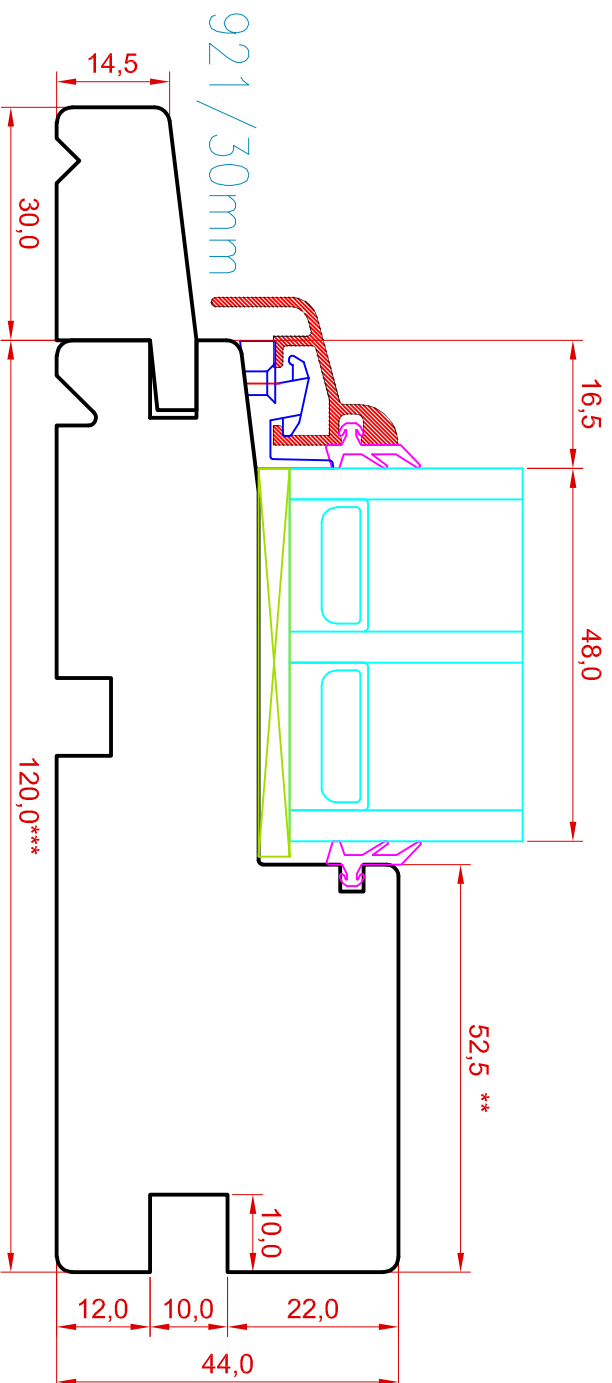

\*\* NB, muutuv mõõt - 24,5-52,5  
\*\*\* NB, muutuv mõõt - 92,0-120,0

Mäo, Järvamaa 72751  
Tel: 384 8900  
E-post: viking@viking.ee  
www.viking.ee

KUUPÄEV: 19.07.18

VJ.

VERSION A:

VERSION B:

SW17 AKEN.

LÕIGE ALUMISEST LENGIST KOOS  
PROF. 921 / 30 - ga

JOOINISE NR:

SW17.2.28

MÕÕTKAVA: 1:1

TOOTJA JÄTAB ENDALE  
ÕIGUSE TEHA MUUDATUSII